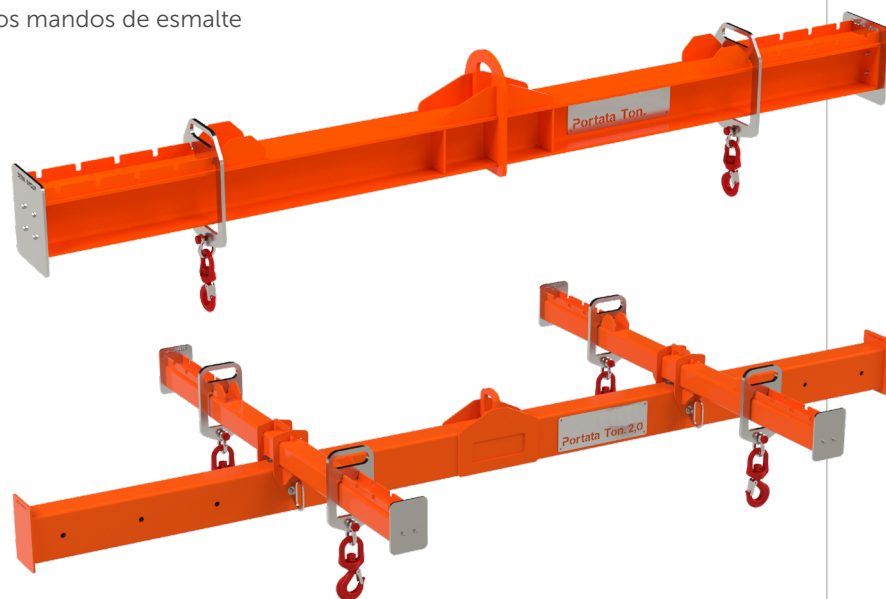

WINGSPAN

¿Tienes que levantar objetos de grandes dimensiones o de forma irregular de manera segura y eficiente y garantizar una distribución uniforme de la carga en diferentes puntos de anclaje?

¿Necesitas una torreta de nivelación para realizar tu próximo proyecto?

Puedes contar con nosotros. Envíanos tu solicitud y realizaremos una viga de nivelación personalizada, estudiada a medida para tus necesidades. Tanto si se trata de una viga simple o de una configuración en forma de H, podemos crear una solución a medida para que cualquier elevación sea sencilla y segura. Todos los elementos se diseñan y fabrican bajo pedido.

Características generales:

- Grilletes y ganchos giratorios incluidos
- Pintura protectora con antioxidante y dos mandos de esmalte
- Certificado según las normas vigentes
- Fácil y seguro de usar

Envíanos tu solicitud para recibir el formulario de pedido y un presupuesto gratuito.