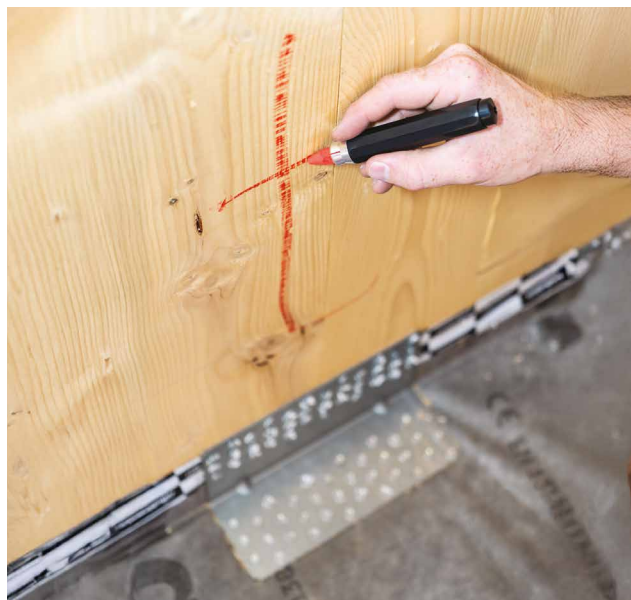

MESH

CUERDA UNIVERSAL CON BOBINA ENROLLABLE

CÓDIGOS Y DIMENSIONES

CÓDIGO	medida [m]	unid.
MESH	50	1

BRANCH

PORTAPASTELES UNIVERSAL

CÓDIGOS Y DIMENSIONES

CÓDIGO	medida [mm]	unid.
BRANCH	115	1

PARROT

PASTELES INDUSTRIALES AL ÓLEO, INDELEBLES

CÓDIGOS Y DIMENSIONES

CÓDIGO	descripción	medida [mm]	unid.
PARRED	rojo	120	1
PARBLU	azul	120	1
PARYEL	amarillo	120	1