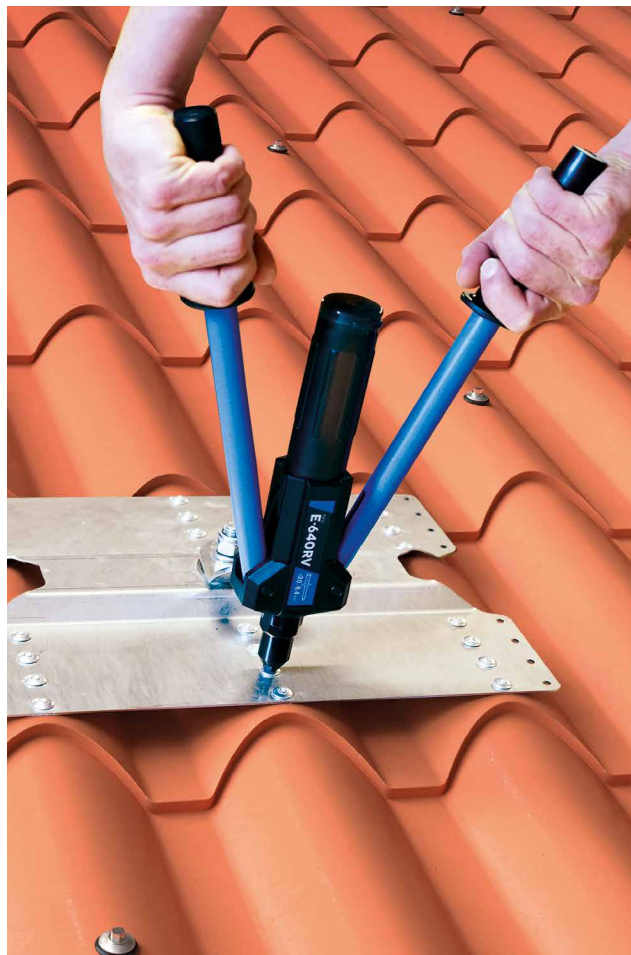

FINCH

REMACHADORA PROFESIONAL

- Ligera y manejable
- Ideal para remaches de grandes dimensiones estructurales

CÓDIGOS Y DIMENSIONES

CÓDIGO	Øremaches [mm]	peso [kg]	unid.
FINCH3064	3,0 - 4,0 - 4,8 - 6,4	1,4	1

BIRD

REMACHADORA DE BATERÍA

- Ergonómica y ligera
- Excelente maniobrabilidad incluso en espacios reducidos
- Dotada de dos baterías con cargador
- Hasta 1400 remaches con una sola carga

CÓDIGOS Y DIMENSIONES