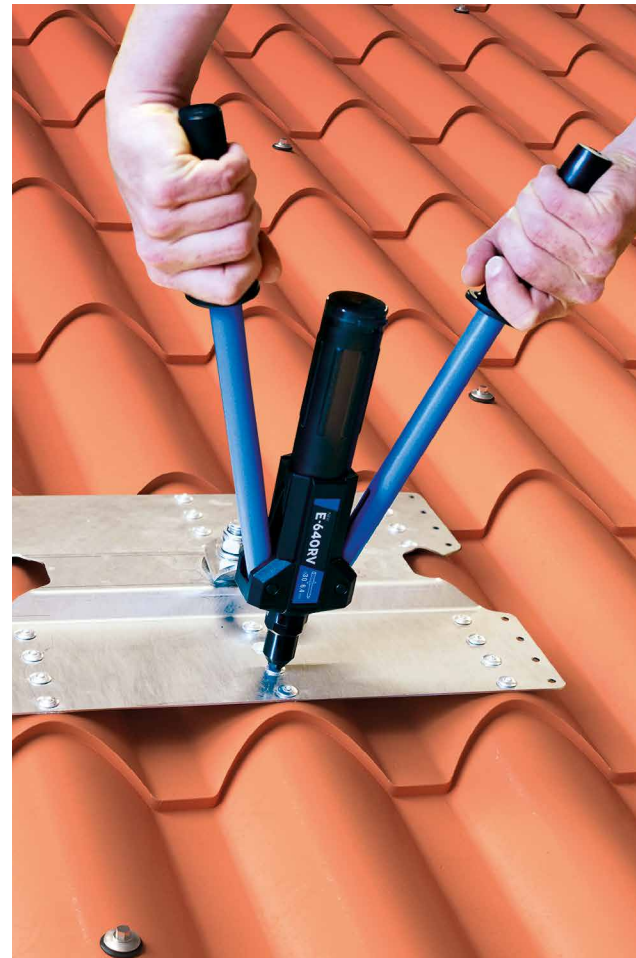

FINCH

PROFESSIONELLE NIETMASCHINE

- Leicht und handlich
- Ideal für große Niete und Blindnieten

ARTIKELNUMMERN UND ABMESSUNGEN

ART.-NR.	ØNiete [mm]	Gewicht [kg]	Stk.
FINCH3064	3,0 - 4,0 - 4,8 - 6,4	1,4	1

BIRD

AKKU-NIETMASCHINE

- Ergonomisch und leicht
- Ausgezeichnete Handhabung auch auf engem Raum
- Mit zwei Batterien und Ladegerät
- Bis zu 1400 Niete mit einer Ladung

ARTIKELNUMMERN UND ABMESSUNGEN

ART.-NR.	Batterie [Ah]	ØNiete [mm]	Gewicht [kg]	Kraft [N]	Stk.
BIRD5277	2,0	5,2 - 6,4 - 7,7	2,15	12.000	1