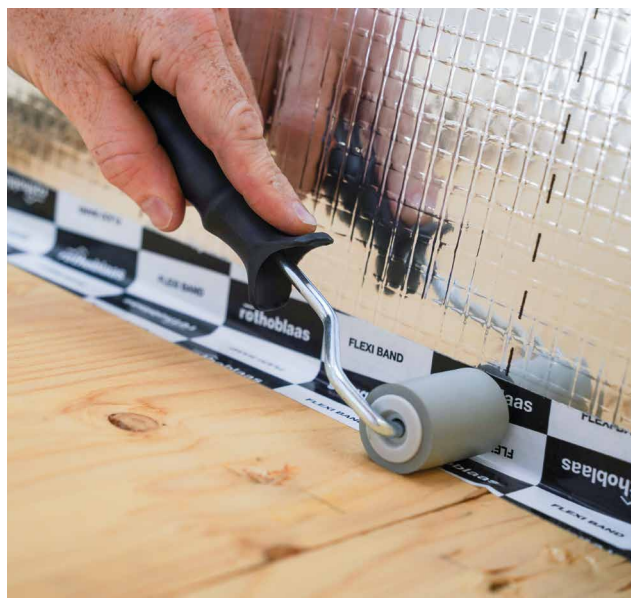

# ROLLER

ROULEAU POUR RUBANS

## CODES ET DIMENSIONS

CODE	description	largeur [mm]	pcs.
RLL50	rouleau en PUR	50	1